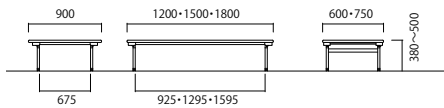

EUC

NEW

EUC-B1260-IV EUC-Y1260-IV
EUC-P1260-IV EUC-G1260-IV

EUC-P0960-IV

EUC-G1260-IV

EUC-B1575-IV

EUC-Y1875-IV

W×D×H	重量	品番	税抜価格
900×600×380~500	11.5kg	EUC-□0960-□□	¥48,400
1200×600×380~500	12kg	EUC-□1260-□□	¥51,200
1200×750×380~500	13.2kg	EUC-□1275-□□	¥62,800
1500×750×380~500	15.2kg	EUC-□1575-□□	¥73,700
1800×750×380~500	18.7kg	EUC-□1875-□□	¥78,100

[天板カラー] ※品番の□□にカラーを指定してください。

IV アイボリー

[脚部カラー]

P サクラピンク G ミントグリーン B アクアブルー Y レモンイエロー

カラー記入例

[共通仕様]

- 天板/表面材:メラミン化粧板 エッジソフトエッジ巻 28mm厚
- 脚部/フレーム部:スチールパイプ (□26)
脚部:アルミパイプ (□27) 焼付塗装
バネピン昇降式 (30mmピッチ4段階切替) アジャスター付
- 完成品

■バネピン式高さ調節

テーブルの高さを、H380からH500まで4段階30mmピッチの高さ調節可能です。
※必ずテーブルを裏返して高さ調節してください。

■省スペース収納

折りたたみ時の厚みは65mm厚です。