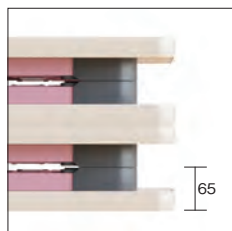

EUC

NEW

EUC-B1260-IV EUC-Y1260-IV
EUC-P1260-IV EUC-G1260-IV

EUC-P0960-IV

EUC-G1260-IV

EUC-B1575-IV

EUC-Y1875-IV

W×D×H	重量	品番	税抜価格
900×600×380~500	11.5kg	EUC-□0960-□□	¥48,400
1200×600×380~500	12kg	EUC-□1260-□□	¥51,200
1200×750×380~500	13.2kg	EUC-□1275-□□	¥62,800
1500×750×380~500	15.2kg	EUC-□1575-□□	¥73,700
1800×750×380~500	18.7kg	EUC-□1875-□□	¥78,100

[天板カラー] ※品番の□□にカラーを指定してください。

IV アイボリー

[脚部カラー]

P サクラピンク G ミントグリーン B アクアブルー Y レモンイエロー

カラー記入例

[共通仕様]

- 天板/表面材:メラミン化粧板 エッジソフトエッジ巻 28mm厚
- 脚部/フレーム部:スチールパイプ (□26)
脚部:アルミパイプ (□27) 焼付塗装
バネピン昇降式 (30mmピッチ4段階切替) アジャスター付
- 完成品

■バネピン式高さ調節

テーブルの高さを、H380からH500まで4段階30mmピッチの高さ調節可能です。
※必ずテーブルを裏返して高さ調節してください。

■省スペース収納

折りたたみ時の厚みは65mm厚です。