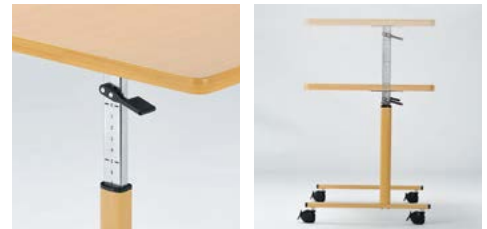

WFM-0960Q-VN

WFM-0960K-VN

WFM-0960Q-VW

[角型]

W×D×H	品番	税抜価格
900×600×640~940	WFM-0960K-□□	¥98,400

[変形]

900×600×640~940	WFM-0960Q-□□	¥101,400
-----------------	--------------	----------

[共通仕様]

- 天板/表面材:抗ウイルス 抗菌メラミン化粧板 エッジ:木目ソフトエッジ巻 29mm厚
- 脚部/支柱:D型スチールパイプ(50×36) ベース:スチールパイプ(40×20) 焼付塗装
ラチェット昇降式(20mmピッチ15段階切替)
Φ50双輪ナイロンキャスター(リフトロックストッパー4個)
- 組立式

[天板カラー] ※品番の□□にカラーを指定してください。

VN ナチュラル (指紋レス) VW ホワイト (指紋レス)

〈指紋レス〉: 指紋などの汚れが目立ちにくいメラミン化粧板です。

■ラチェット式高さ調節

ロックバーを解除後、テーブルの高さをH640からH940まで15段階20mmピッチの高さ調節が可能です。(高さ確認の目盛り付)

天板表面は抗ウイルス・抗菌仕様。衛生的な空間づくりに役立ちます。

【ご注意】

- ・抗ウイルス加工は、病気の治療や予防を目的とするものではありません。
- ・本製品は表面に付着した特定ウイルスの数を減少させますが、感染予防を保証するものではありません。