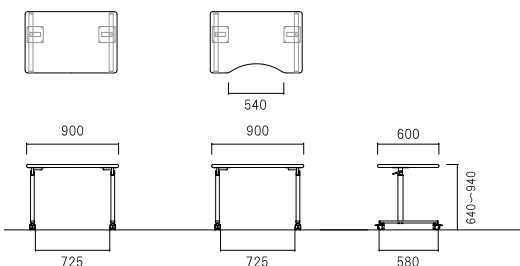

WFM-0960Q-VN

WFM-0960K-VN

WFM-0960Q-VW

[角型]

W×D×H	品番	税抜価格
900×600×640~940	WFM-0960K-□□	¥98,400

[変形]

900×600×640~940	WFM-0960Q-□□	¥101,400
-----------------	--------------	----------

[共通仕様]

- 天板/表面材:抗ウイルス 抗菌メラミン化粧板 エッジ:木目ソフトエッジ巻 29mm厚
- 脚部/支柱:D型スチールパイプ(50×36) ベース:スチールパイプ(40×20) 焼付塗装
ラチェット昇降式(20mmピッチ15段階切替)
Φ50双輪ナイロンキャスター(リフトロックストッパー4個)
- 組立式

[天板カラー] ※品番の□□にカラーを指定してください。

VN ナチュラル (指紋レス) VW ホワイト (指紋レス)

〈指紋レス〉: 指紋などの汚れが目立ちにくいメラミン化粧板です。

■ラチェット式高さ調節

ロックバーを解除後、テーブルの高さをH640からH940まで15段階20mmピッチの高さ調節が可能です。(高さ確認の目盛り付)

天板表面は抗ウイルス・抗菌仕様。衛生的な空間づくりに役立ちます。

【ご注意】

- ・抗ウイルス加工は、病気の治療や予防を目的とするものではありません。
- ・本製品は表面に付着した特定ウイルスの数を減少させますが、感染予防を保証するものではありません。